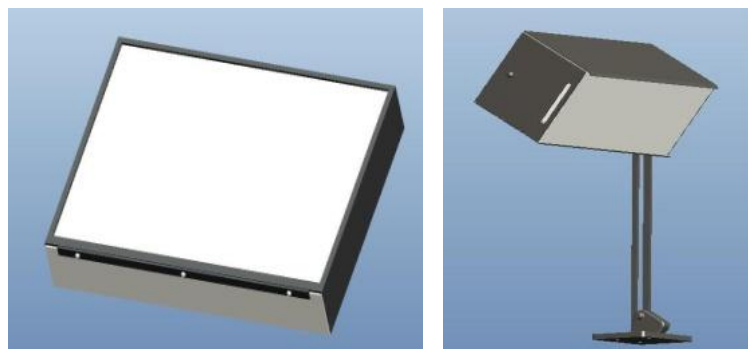

XY十字电控滑台及部分配件

底座

旋转座

电机安装位

光电限位开关

光源

cctvlens/Camera

相机支架

XZ双轴±25mm微调, ±θ水平偏转, 360°圆周调整

横臂侧装, 一个支架可悬挂多个相机

XY轴电机驱动滑台

XZ双轴微调

外置荧光光源

背光底面平台

工业显微镜

视频监控所用相机

Visionstrong MonitorPro (视频监控系统)

视频监控系统软件是基于TCP/IP协议多路通道实时监控，满足不同场合监控，适用于远距离视频监控，硬件实施连接简单，软件操作方便，界面简洁。

- **视频监控：** 全屏显示、锁屏、巡逻监视、上一页、下一页。
- **画面切换：** 单画面四画面、五包一、九画面、十六画面、二十五画面、十五包一、二十四一。
- **云台控制：** 云台上、云台下、云台左、云台右、自动。
- **系统设置：** 录像属性设置、定时录像设置、报警属性设置、其他属性设置。
- **查询日志：** 软件操作记录、系统操作记录、日志查询记录、起停记录、交班记录、录像回放记录、画面抓取记录、其他异常记录。
- **抓屏：** 在视频界面或树形结构中选择抓图通道，并默认保存。
- **文件备份：** 文件查询、复制文件、播放区域。
- **视频回放**
- **工作交接：** 交接班记录。