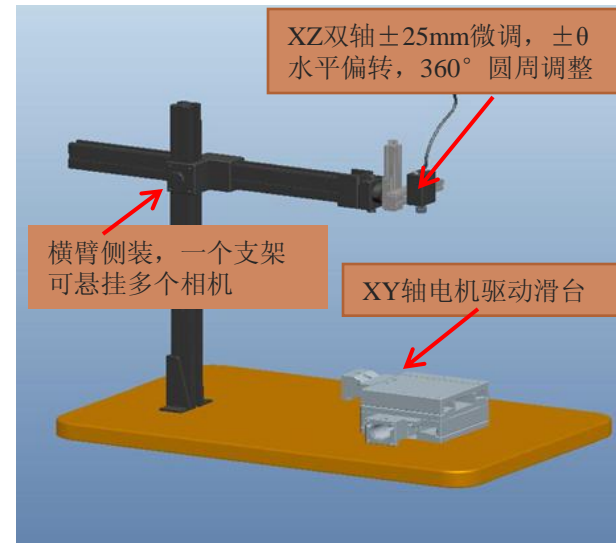

XY十字电控滑台及部分配件

底座

旋转座

电机安装位

光电限位开关

光源

cctvlens/Camera

相机支架

XZ双轴±25mm微调, ±θ水平偏转, 360°圆周调整

横臂侧装, 一个支架可悬挂多个相机

XY轴电机驱动滑台

XZ双轴微调

外置荧光光源

背光底面平台

工业显微镜

视频监控所用相机

Visionstrong MonitorPro (视频监控系统)

视频监控系统软件是基于TCP/IP协议多路通道实时监控，满足不同场合监控，适用于远距离视频监控，硬件实施连接简单，软件操作方便，界面简洁。

- **视频监控：** 全屏显示、锁屏、巡逻监视、上一页、下一页。
- **画面切换：** 单画面四画面、五包一、九画面、十六画面、二十五画面、十五包一、二十四一。
- **云台控制：** 云台上、云台下、云台左、云台右、自动。
- **系统设置：** 录像属性设置、定时录像设置、报警属性设置、其他属性设置。
- **查询日志：** 软件操作记录、系统操作记录、日志查询记录、起停记录、交班记录、录像回放记录、画面抓取记录、其他异常记录。
- **抓屏：** 在视频界面或树形结构中选择抓图通道，并默认保存。
- **文件备份：** 文件查询、复制文件、播放区域。
- **视频回放**
- **工作交接：** 交接班记录。