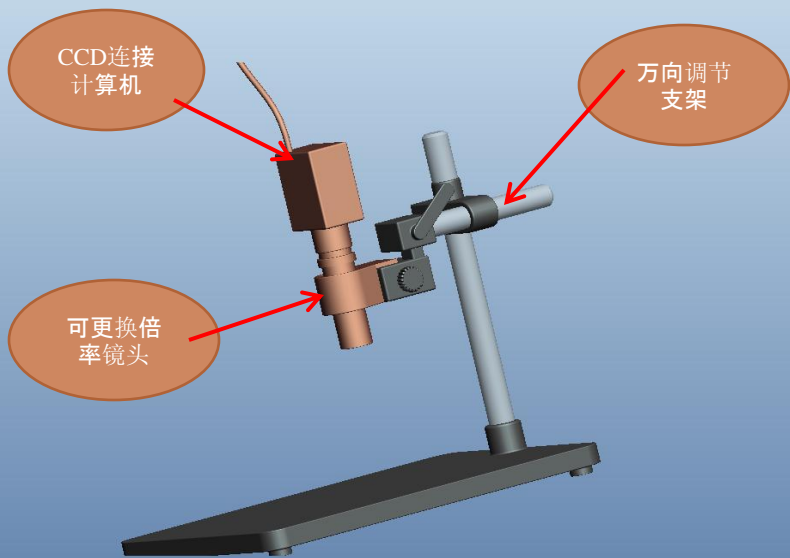

XY十字电控滑台及部分配件

底座

旋转座

电机安装位

光电限位开关

光源

cctvlens/Camera

相机支架

XZ双轴±25mm微调, ±θ水平偏转, 360°圆周调整

横臂侧装, 一个支架可悬挂多个相机

XY轴电机驱动滑台

XZ双轴微调

外置荧光光源

背光底面平台

工业显微镜

视频监控所用相机

Visionstrong MonitorPro (视频监控系统)

视频监控系统软件是基于TCP/IP协议多路通道实时监控，满足不同场合监控，适用于远距离视频监控，硬件实施连接简单，软件操作方便，界面简洁。

- **视频监控：** 全屏显示、锁屏、巡逻监视、上一页、下一页。
- **画面切换：** 单画面四画面、五包一、九画面、十六画面、二十五画面、十五包一、二十四一。
- **云台控制：** 云台上、云台下、云台左、云台右、自动。
- **系统设置：** 录像属性设置、定时录像设置、报警属性设置、其他属性设置。
- **查询日志：** 软件操作记录、系统操作记录、日志查询记录、起停记录、交班记录、录像回放记录、画面抓取记录、其他异常记录。
- **抓屏：** 在视频界面或树形结构中选择抓图通道，并默认保存。
- **文件备份：** 文件查询、复制文件、播放区域。
- **视频回放**
- **工作交接：** 交接班记录。