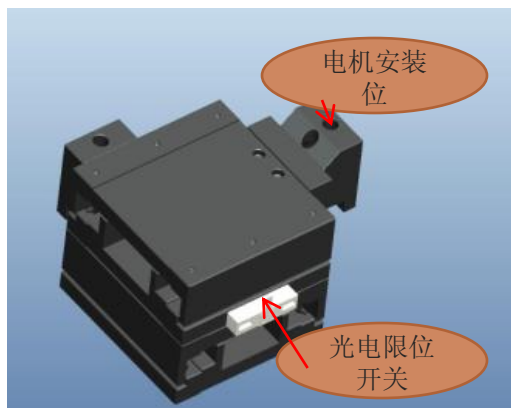

XY十字电控滑台及部分配件

底座

旋转座

电机安装位

光电限位开关

光源

cctvlens/Camera

相机支架

XZ双轴±25mm微调, ±θ水平偏转, 360°圆周调整

横臂侧装, 一个支架可悬挂多个相机

XY轴电机驱动滑台

XZ双轴微调

外置荧光光源

背光底面平台

工业显微镜

视频监控所用相机

Visionstrong MonitorPro (视频监控系统)

视频监控系统软件是基于TCP/IP协议多路通道实时监控，满足不同场合监控，适用于远距离视频监控，硬件实施连接简单，软件操作方便，界面简洁。

- **视频监控：** 全屏显示、锁屏、巡逻监视、上一页、下一页。
- **画面切换：** 单画面四画面、五包一、九画面、十六画面、二十五画面、十五包一、二十四一。
- **云台控制：** 云台上、云台下、云台左、云台右、自动。
- **系统设置：** 录像属性设置、定时录像设置、报警属性设置、其他属性设置。
- **查询日志：** 软件操作记录、系统操作记录、日志查询记录、起停记录、交班记录、录像回放记录、画面抓取记录、其他异常记录。
- **抓屏：** 在视频界面或树形结构中选择抓图通道，并默认保存。
- **文件备份：** 文件查询、复制文件、播放区域。
- **视频回放**
- **工作交接：** 交接班记录。