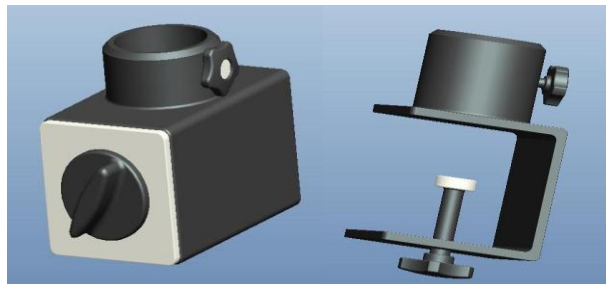

XY十字电控滑台及部分配件

底座

旋转座

电机安装位

光电限位开关

光源

cctvlens/Camera

相机支架

XZ双轴±25mm微调, ±θ水平偏转, 360°圆周调整

横臂侧装, 一个支架可悬挂多个相机

XY轴电机驱动滑台

XZ双轴微调

外置荧光光源

背光底面平台

工业显微镜

视频监控所用相机

Visionstrong MonitorPro (视频监控系统)

视频监控系统软件是基于TCP/IP协议多路通道实时监控，满足不同场合监控，适用于远距离视频监控，硬件实施连接简单，软件操作方便，界面简洁。

- **视频监控：** 全屏显示、锁屏、巡逻监视、上一页、下一页。
- **画面切换：** 单画面四画面、五包一、九画面、十六画面、二十五画面、十五包一、二十四一。
- **云台控制：** 云台上、云台下、云台左、云台右、自动。
- **系统设置：** 录像属性设置、定时录像设置、报警属性设置、其他属性设置。
- **查询日志：** 软件操作记录、系统操作记录、日志查询记录、起停记录、交班记录、录像回放记录、画面抓取记录、其他异常记录。
- **抓屏：** 在视频界面或树形结构中选择抓图通道，并默认保存。
- **文件备份：** 文件查询、复制文件、播放区域。
- **视频回放**
- **工作交接：** 交接班记录。