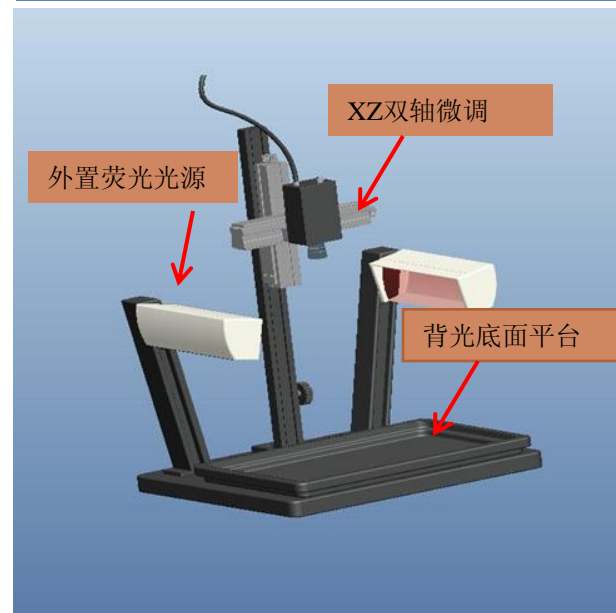

XY十字电控滑台及部分配件

底座

旋转座

电机安装位

光电限位开关

光源

cctvlens/Camera

相机支架

XZ双轴±25mm微调, ±θ水平偏转, 360°圆周调整

横臂侧装, 一个支架可悬挂多个相机

XY轴电机驱动滑台

XZ双轴微调

外置荧光光源

背光底面平台

工业显微镜

视频监控所用相机

Visionstrong MonitorPro (视频监控系统)

视频监控系统软件是基于TCP/IP协议多路通道实时监控，满足不同场合监控，适用于远距离视频监控，硬件实施连接简单，软件操作方便，界面简洁。

- **视频监控：** 全屏显示、锁屏、巡逻监视、上一页、下一页。
- **画面切换：** 单画面四画面、五包一、九画面、十六画面、二十五画面、十五包一、二十四一。
- **云台控制：** 云台上、云台下、云台左、云台右、自动。
- **系统设置：** 录像属性设置、定时录像设置、报警属性设置、其他属性设置。
- **查询日志：** 软件操作记录、系统操作记录、日志查询记录、起停记录、交班记录、录像回放记录、画面抓取记录、其他异常记录。
- **抓屏：** 在视频界面或树形结构中选择抓图通道，并默认保存。
- **文件备份：** 文件查询、复制文件、播放区域。
- **视频回放**
- **工作交接：** 交接班记录。