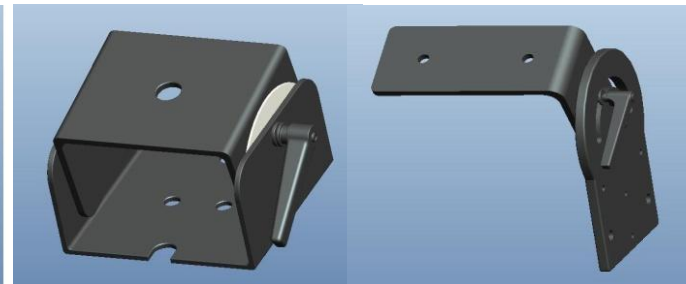

XY十字电控滑台及部分配件

底座

旋转座

电机安装位

光电限位开关

光源

cctvlens/Camera

相机支架

XZ双轴±25mm微调, ±θ水平偏转, 360°圆周调整

横臂侧装, 一个支架可悬挂多个相机

XY轴电机驱动滑台

XZ双轴微调

外置荧光光源

背光底面平台

工业显微镜

视频监控所用相机

Visionstrong MonitorPro (视频监控系统)

视频监控系统软件是基于TCP/IP协议多路通道实时监控，满足不同场合监控，适用于远距离视频监控，硬件实施连接简单，软件操作方便，界面简洁。

- **视频监控：** 全屏显示、锁屏、巡逻监视、上一页、下一页。
- **画面切换：** 单画面四画面、五包一、九画面、十六画面、二十五画面、十五包一、二十四一。
- **云台控制：** 云台上、云台下、云台左、云台右、自动。
- **系统设置：** 录像属性设置、定时录像设置、报警属性设置、其他属性设置。
- **查询日志：** 软件操作记录、系统操作记录、日志查询记录、起停记录、交班记录、录像回放记录、画面抓取记录、其他异常记录。
- **抓屏：** 在视频界面或树形结构中选择抓图通道，并默认保存。
- **文件备份：** 文件查询、复制文件、播放区域。
- **视频回放**
- **工作交接：** 交接班记录。